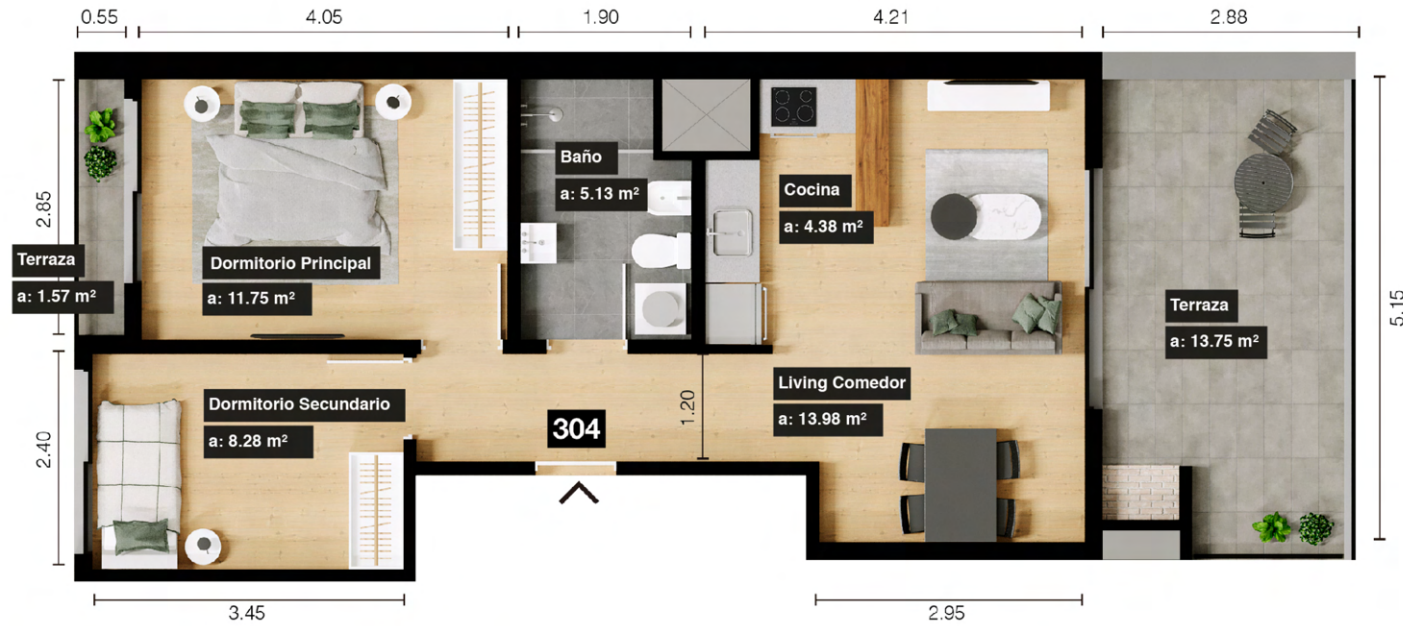

2 DORMITORIOS

CONTRAFRENTE CON PARRILLERO

PLANTA NIVEL 3

Unidad 304

CUADRO DE ÁREAS

Área interna: 56.9 m²

Área externa: 17.2 m²

Área común: 42.2 m²

Área total: 116.3 m²

Nota: Todos los planos de las plantas y los elementos que allí se describen corresponden al anteproyecto y están sujetos a posibles modificaciones sin previo aviso. Las dimensiones indicadas son aproximadas e incluyen muros y ductos.

Área de muros y ductos: 6.0 m²