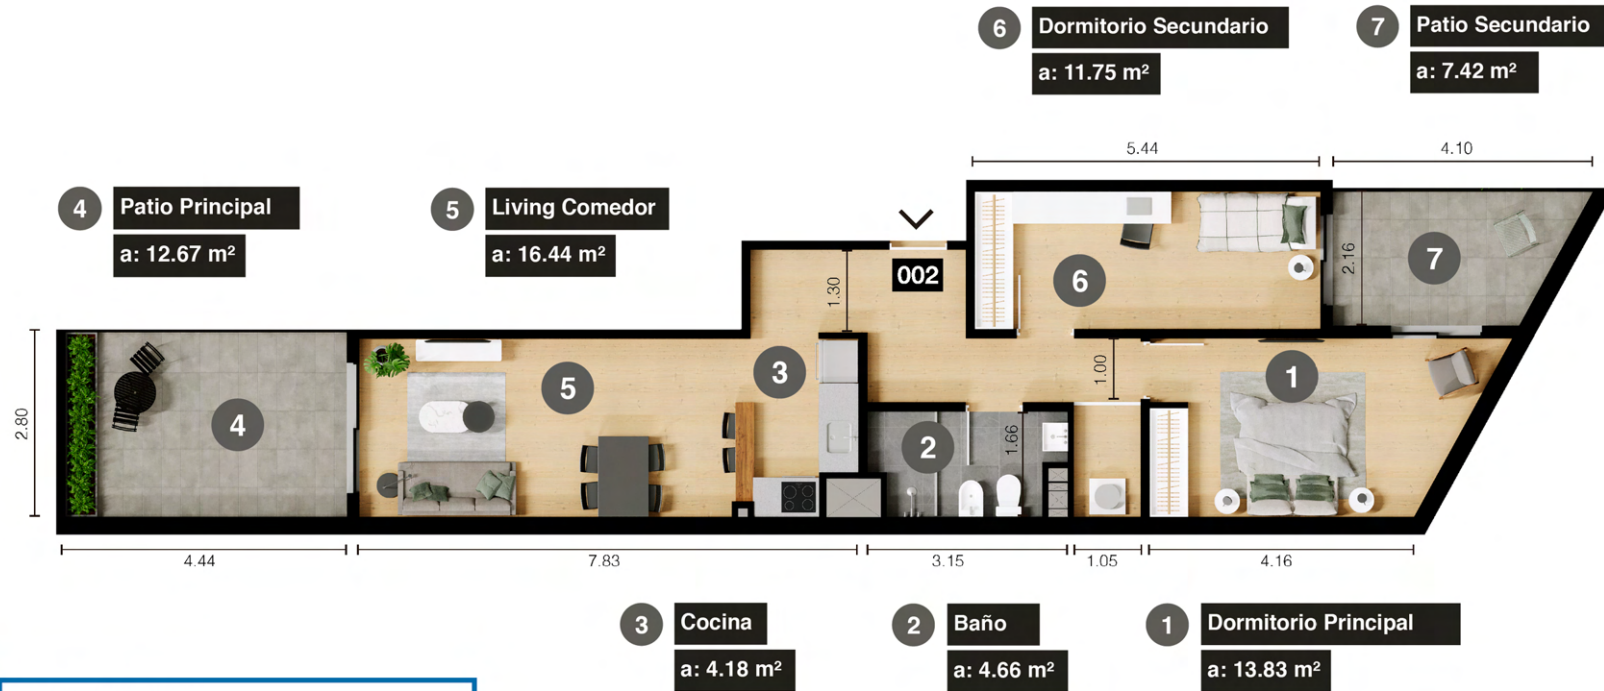

2 DORMITORIOS

INTERIOR

PLANTA NIVEL 0
Unidad 002

CUADRO DE ÁREAS

Área interna: 72.4 m²

Área externa: 21.7 m²

Área común: 53.7 m²

Área total: 147.8 m²

Nota: Todos los planos de las plantas y los elementos que allí se describen corresponden al anteproyecto y están sujetos a posibles modificaciones sin previo aviso. Las dimensiones indicadas son aproximadas e incluyen muros y ductos.

Área de muros y ductos 8.2 m²