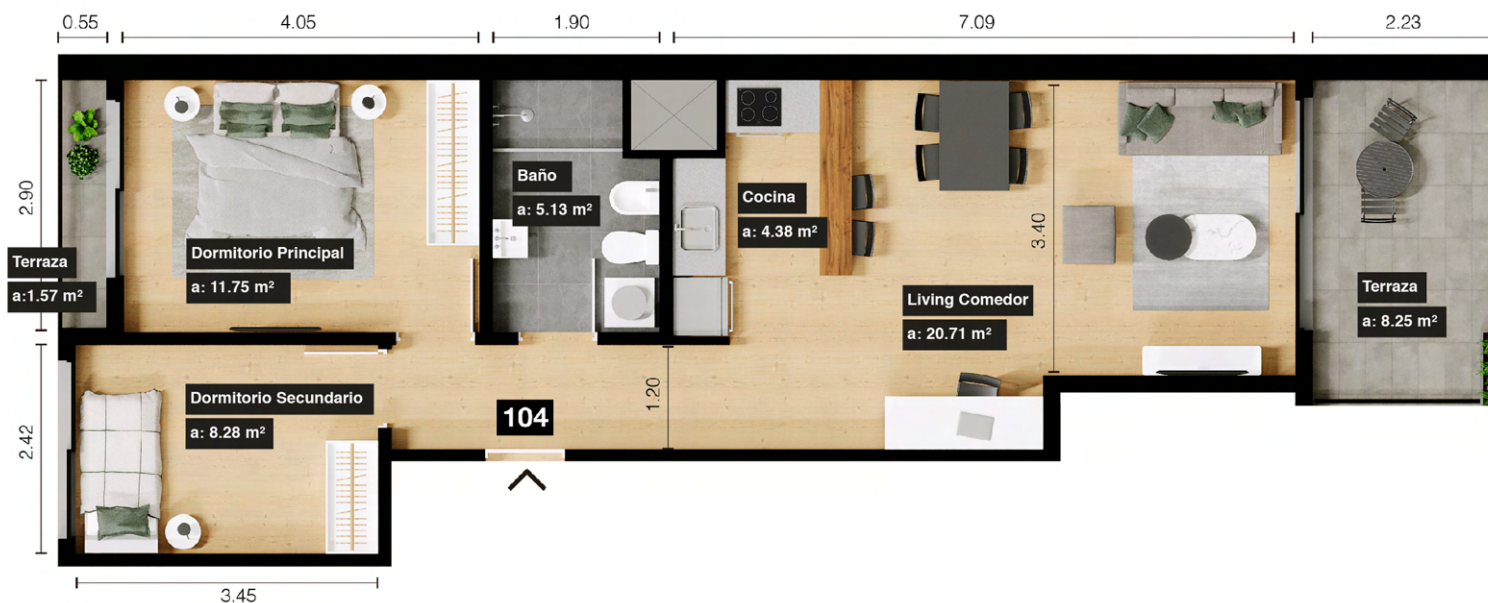

2 DORMITORIOS CONTRAFRENTE

PLANTA NIVEL 1
Unidad 104

CUADRO DE ÁREAS

Área interna: 64.4 m²

Área externa: 10.2 m²

Área común: 47.7 m²

Área total: 122.3 m²

Nota: Todos los planos de las plantas y los elementos que allí se describen corresponden al anteproyecto y están sujetos a posibles modificaciones sin previo aviso. Las dimensiones indicadas son aproximadas e incluyen muros y ductos.

Área de muros y ductos: 6.4 m²